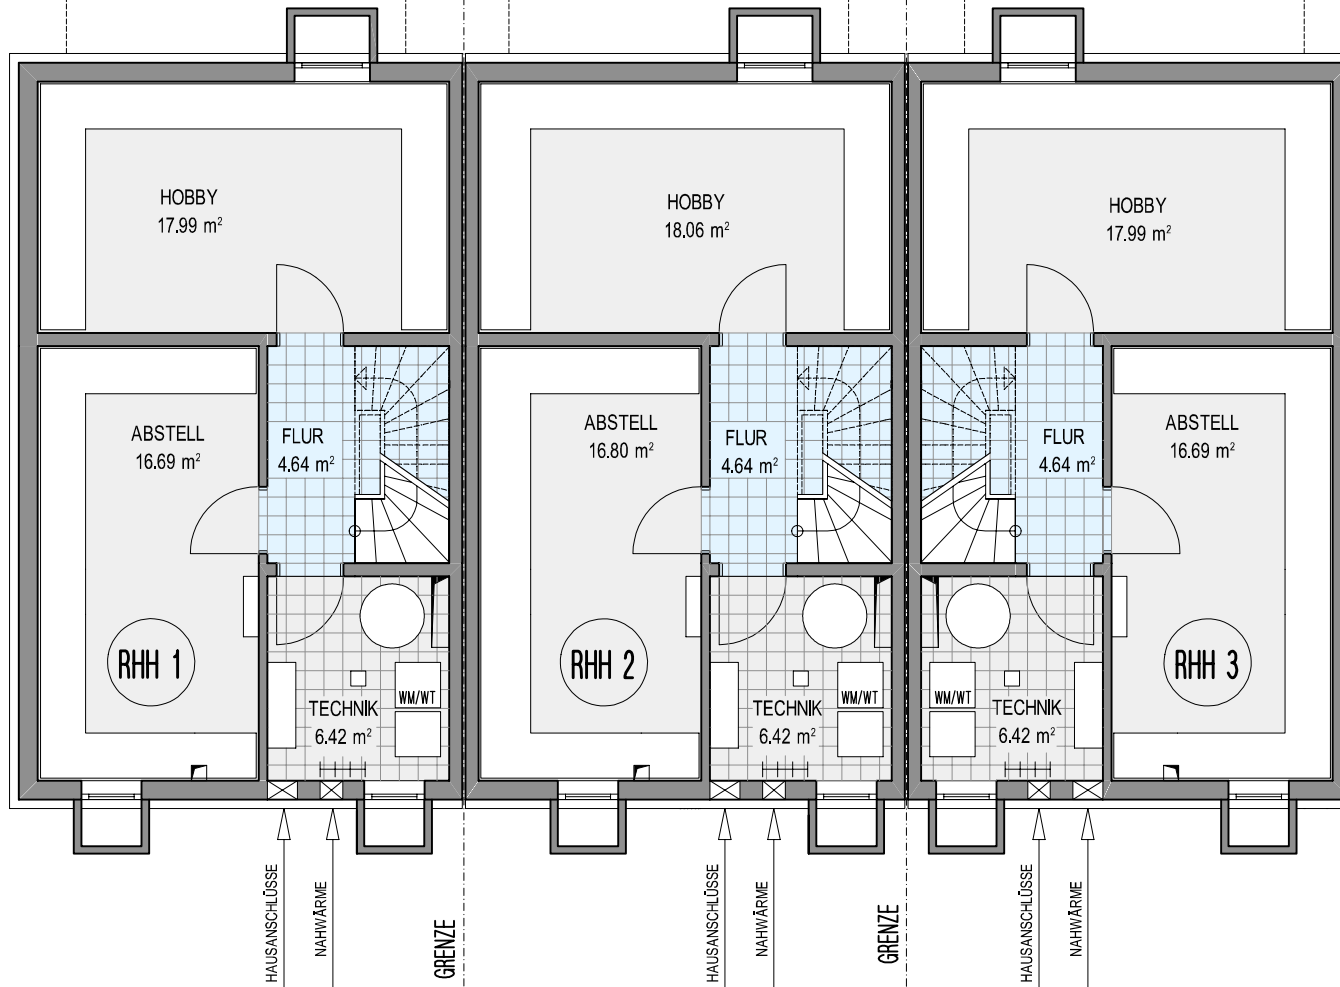

M 1:150 7.50 M

Stegmühlenweg

ÜBERSICHT ERDGESCHOSS

NEUBAU EINES MEHRFAMILIENHAUSES IN GROSSASPACH, STEGMÜHLENWEG

GRENZE

GRENZE

GRENZE

GRENZE

M 1:100 5.00 M

UNTERGESCHOSS

NEUBAU VON 3 REIHENHÄUSERN IN GROSSASPACH, STEGMÜHLENWEG

M 1:100 5.00 M

ERDGESCHOSS

NEUBAU VON 3 REIHENHÄUSERN IN GROSSASPACH, STEGMÜHLENWEG

M 1:100 5.00 M

OBERGESCHOSS

NEUBAU VON 3 REIHENHÄUSERN IN GROSSASPACH, STEGMÜHLENWEG

M 1:100 5.00 M

DACHGESCHOSS

NEUBAU VON 3 REIHENHÄUSERN IN GROSSASPACH, STEGMÜHLENWEG