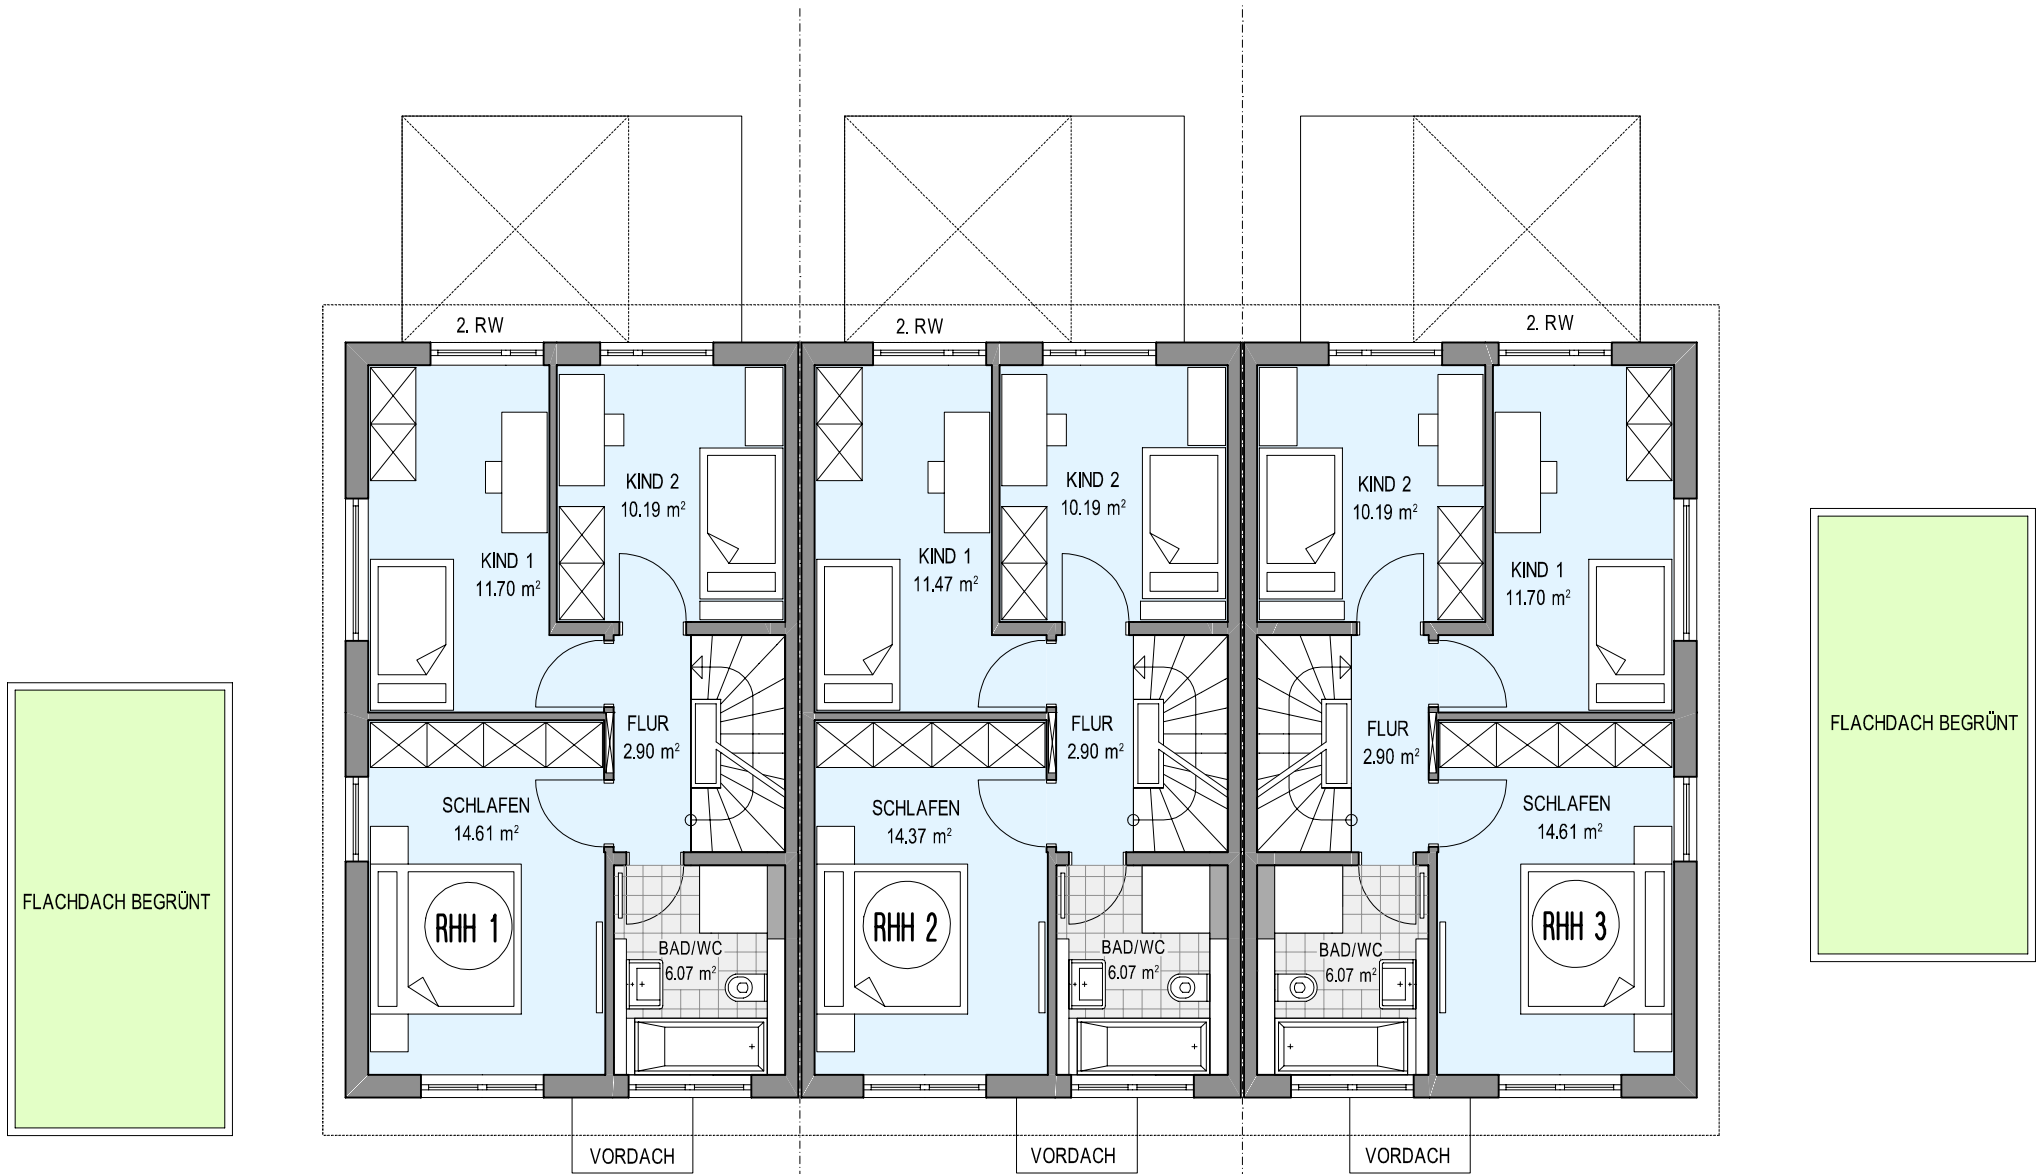

M 1:150 7.50 M

Stegmühlenweg

ÜBERSICHT ERDGESCHOSS

NEUBAU EINES MEHRFAMILIENHAUSES IN GROSSASPACH, STEGMÜHLENWEG

GRENZE

GRENZE

GRENZE

GRENZE

M 1:100 5.00 M

UNTERGESCHOSS

NEUBAU VON 3 REIHENHÄUSERN IN GROSSASPACH, STEGMÜHLENWEG

M 1:100 5.00 M

ERDGESCHOSS

NEUBAU VON 3 REIHENHÄUSERN IN GROSSASPACH, STEGMÜHLENWEG

M 1:100 5.00 M

OBERGESCHOSS

NEUBAU VON 3 REIHENHÄUSERN IN GROSSASPACH, STEGMÜHLENWEG

M 1:100 5.00 M

DACHGESCHOSS

NEUBAU VON 3 REIHENHÄUSERN IN GROSSASPACH, STEGMÜHLENWEG