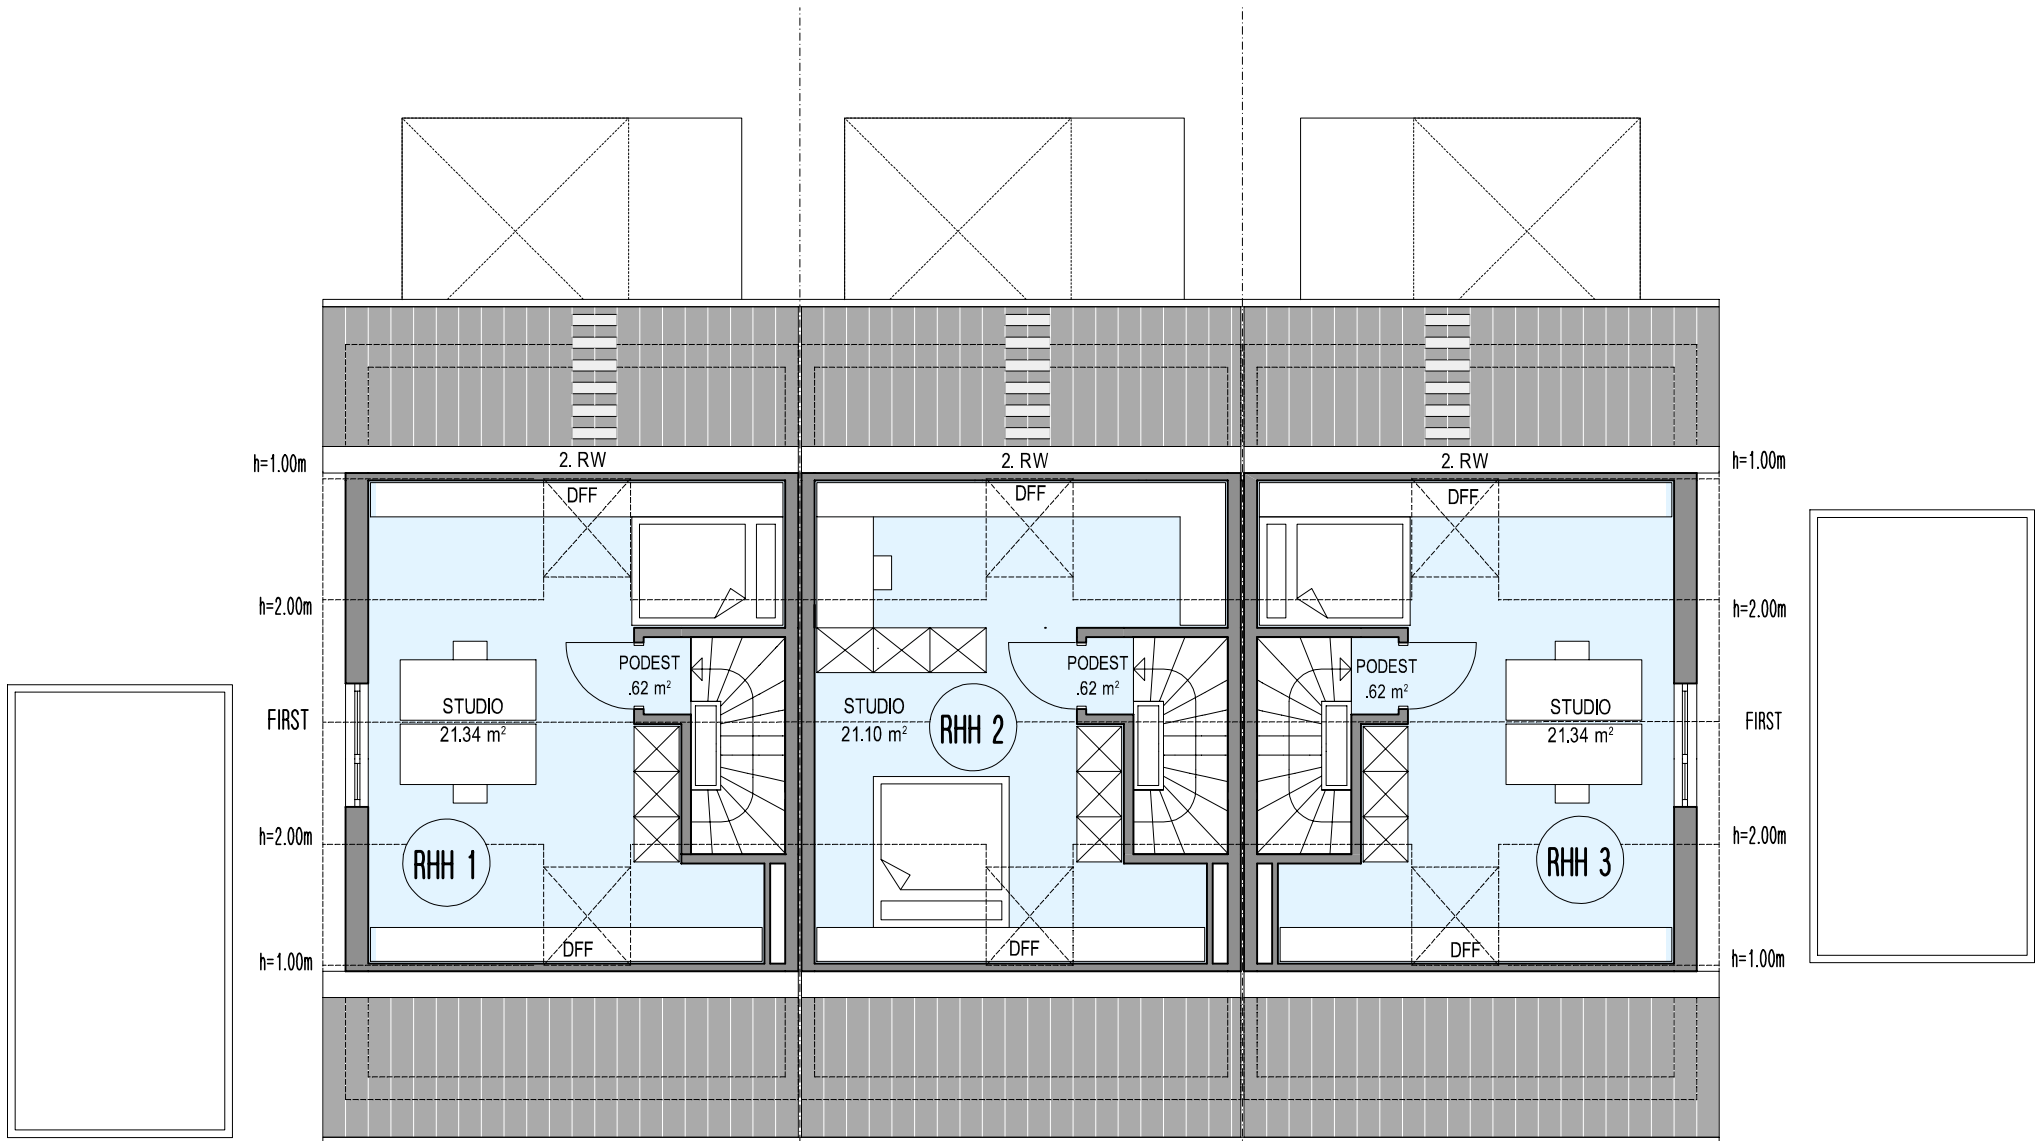

M 1:150 7.50 M

Stegmühlenweg

ÜBERSICHT ERDGESCHOSS

NEUBAU EINES MEHRFAMILIENHAUSES IN GROSSASPACH, STEGMÜHLENWEG

GRENZE

GRENZE

GRENZE

GRENZE

M 1:100 5.00 M

UNTERGESCHOSS

NEUBAU VON 3 REIHENHÄUSERN IN GROSSASPACH, STEGMÜHLENWEG

M 1:100 5.00 M

ERDGESCHOSS

NEUBAU VON 3 REIHENHÄUSERN IN GROSSASPACH, STEGMÜHLENWEG

M 1:100 5.00 M

OBERGESCHOSS

NEUBAU VON 3 REIHENHÄUSERN IN GROSSASPACH, STEGMÜHLENWEG

M 1:100 5.00 M

DACHGESCHOSS

NEUBAU VON 3 REIHENHÄUSERN IN GROSSASPACH, STEGMÜHLENWEG